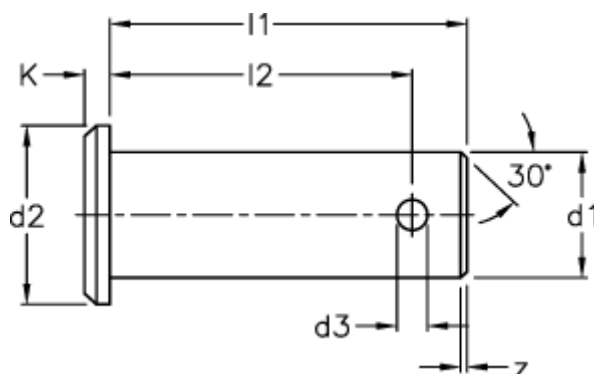

Data Sheet

Article number: 1405616F

Description: KLEE Bolt BNL 16x45x38,2
Oiled, DIN 1434

Measures

d1 h11	=	16
d2	=	20
d3 h14	=	4.0
K	=	3.5
l1 js 15	=	45
l2 +0,5	=	38.2
Weight (g)	=	72
z	=	1.5